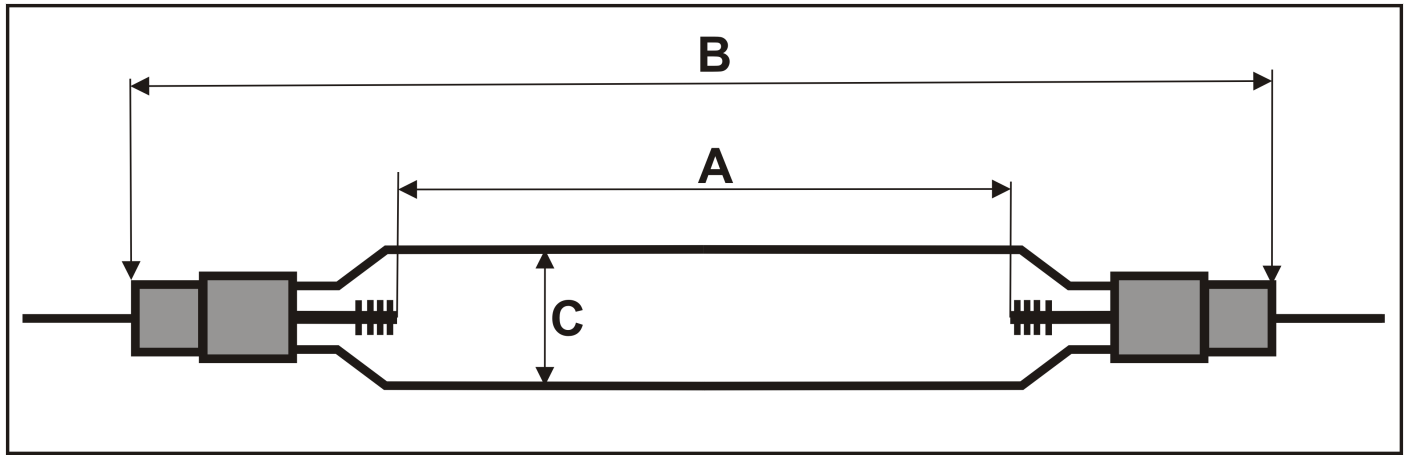

Strahlerdatenblatt / Data sheet: TR 4007

Bestellnummer / Order No.: 820407

A= Elektrodenabstand Arc / Length: 118 mm

Sockel / Base: 111

B= Gesamtlänge/ Total length: 230 mm

Metall / Metal

C= Durchmesser/ Diameter 28 mm

Kabellänge / Length of wire: ----- mm

Anschluss / Connector

Flügel

Strom / Current: 14 Amperé

Spannung / Voltage: 260 Volt

W/cm : 310