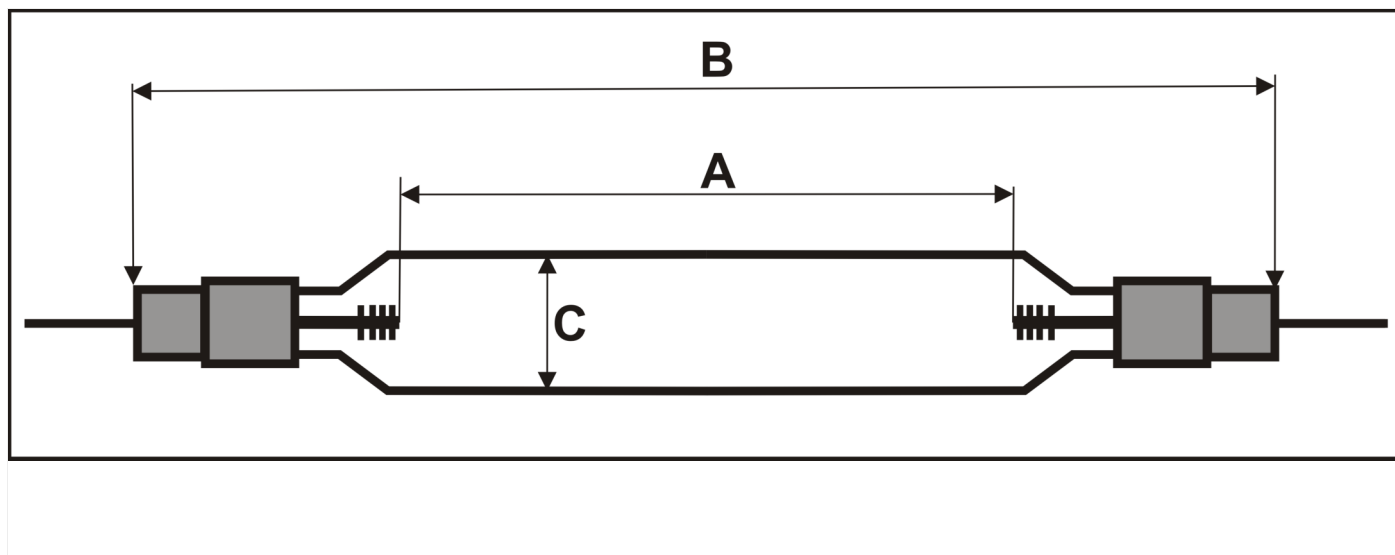

Strahlerdatenblatt / Data sheet: TR 6417
Bestellnummer / Order No.: 804836

A= Elektrodenabstand Arc / Length: 56 mm

Sockel / Base: 2

B= Gesamtlänge/ Total length: 142 mm

Keramik / Ceramic

C= Durchmesser/ Diameter 34 mm

Kabellänge / Length of wire: 200 mm

Anschluss / Connector Ring 6mm

Strom / Current: 19,5 Amperé

Spannung / Voltage: 330 Volt

W/cm : 1150