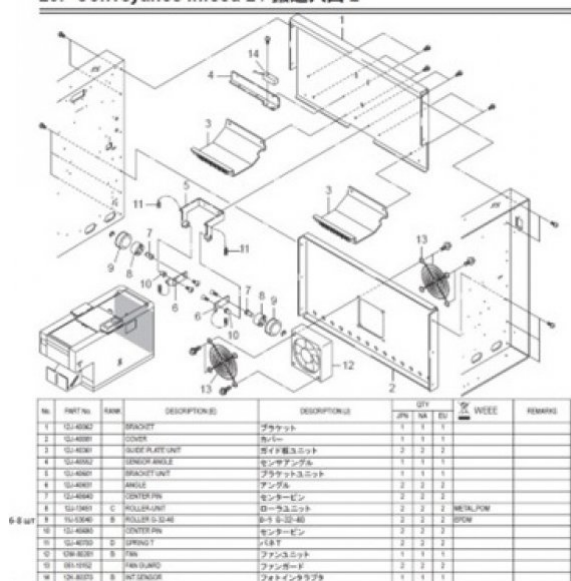

23. Conveyance Infeed 2 / 搬送入口 2

No	Part No	NAME	DESCRIPTION	DESCRIPTION	QTY	INFEED	REMARK
1	01-4082	BRACKET	ブラケット		1	1	
2	01-4081	COVER	カバー		1	1	
3	01-4030	ROLLER ATT UNIT	ローラー軸ユニット		2	2	
4	01-4042	SENSOR BRIDGE	センサブリッジ		1	1	
5	01-4087	BRACKET UNIT	ブラケットユニット		1	1	
6	01-4040	ANGLE	アングル		2	2	
7	01-4040	CENTER PIN	センターピン		2	2	
8	01-4047	C	ローラー軸		2	2	REPAIR PIN
9	01-4040	B	ローラー軸		2	2	SPIN
10	01-4040	CENTER PIN	センターピン		2	2	
11	01-4030	C	ローラー軸		2	2	
12	01-4030	B	ローラー軸		2	2	
13	01-4030	A	ローラー軸		2	2	
14	01-4030	FAN GUARD	ファンガード		2	2	
15	01-4030	INT SENSOR	フォトインタラプタ		1	1	

Артикул	5480
Название	Ролик
Английское (немецкое) название	Roller G-32-40 for DBM-500
Модель	Duplo Duplo Sistem
Каталожный номер	11J-53040
Производство	Япония
Цена	По запросу
Дата	18.11.2024