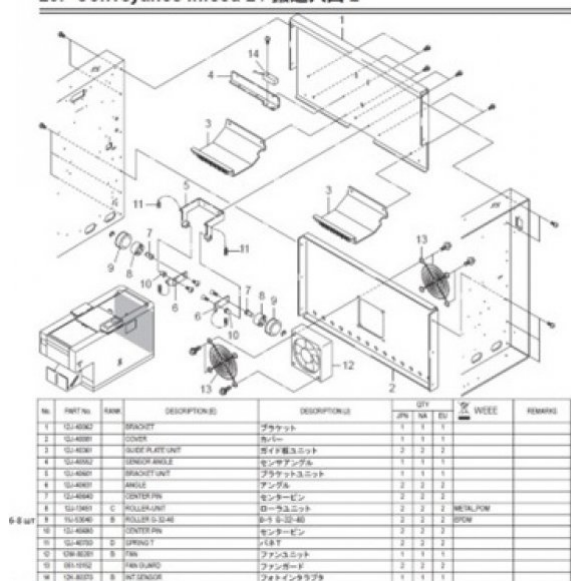

23. Conveyance Infeed 2 / 搬送入口 2

Артикул

5479

Название

[Колесо](#)

Английское (немецкое) название

ROLLER UNIT FOR DBM-500

Модель

[Duplo](#) Duplo Sistem

Каталожный номер

99S-91182

Производство

Япония

Цена

По запросу

Дата