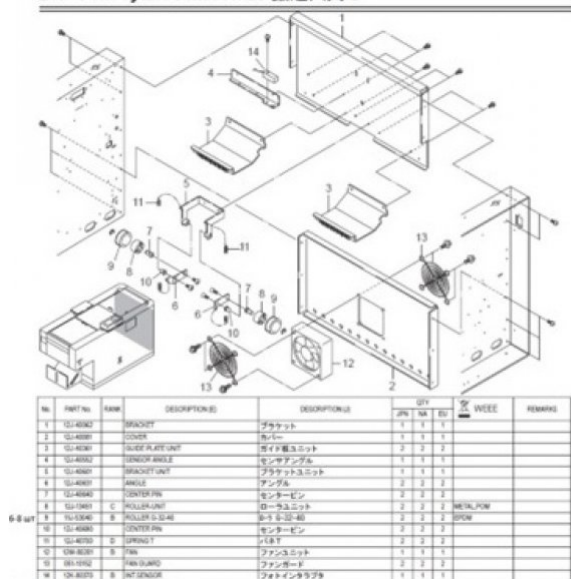

## 23. Conveyance Infeed 2 / 搬送入口 2

Артикул	5478
Название	<a href="#">Направляющая / самоклеящиеся палочки</a>
Английское (немецкое) название	GUIDE (MYLAR)
Модель	<a href="#">Duplo</a> Duplo Sistem DC 10/60
Каталожный номер	13G-75250
Производство	Япония
Цена	По запросу
Дата	18.11.2024